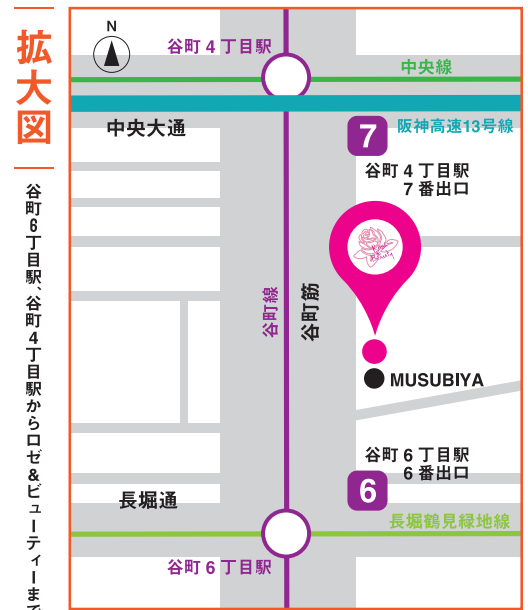

アクセスマップ & 路線図

ロゼ&ビューティー

2026.04~

<路線図案内>

- 大阪 Metro 谷町線
- 大阪 Metro 堺筋線
- 大阪 Metro 中央線
- 大阪 Metro 長堀鶴見緑地線
- 大阪 Metro 千日前線
- 大阪 Metro 四ツ橋線
- 大阪 Metro 御堂筋線

<ルート案内>

<新大阪>より

・御堂筋線にて「心斎橋」駅下車、長堀鶴見緑地線線に乗り換え「谷町6丁目」下車、徒歩5分

<梅田>より

・御堂筋線にて「心斎橋」駅下車、長堀鶴見緑地線線に乗り換え「谷町6丁目」下車、徒歩5分
 ・谷町線「東梅田」から乗車「谷町6丁目」駅下車、徒歩5分

<なんば>より

・御堂筋線にて「心斎橋」駅下車、長堀鶴見緑地線線に乗り換え「谷町6丁目」下車、徒歩5分
 ・千日前線にて「谷町9丁目」駅下車、谷町線に乗り換え「谷町6丁目」下車、徒歩5分

<天王寺>より

・谷町線にて「谷町6丁目」駅下車、徒歩5分

<JRをご利用の方>

・大阪環状線「JR玉造」駅下車、長堀鶴見緑地線線に乗り換え「谷町6丁目」下車、徒歩5分

所在地

学校法人 美界学園

ロゼ&ビューティー美容専門学校

〒540-0012 大阪市中央区谷町5丁目3-20

TEL 06-6777-1115